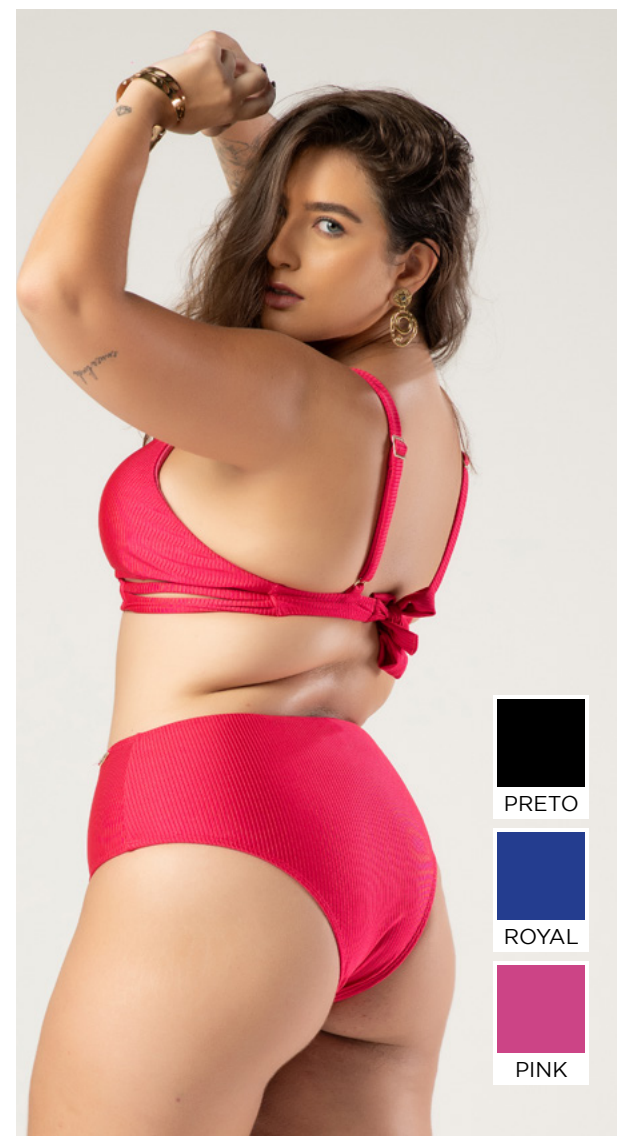

C357

BIQUÍNI
(BOJO REMOVÍVEL)

-  PRETO
-  ROYAL
-  LARANJA
-  GAIA
-  CUCA

-  64
-  64
-  66
-  72
-  76

-  PRETO
-  ROYAL
-  LARANJA
-  PINK
-  CUCA

-  RUMBA
-  PRETO
-  ROYAL
-  DUBAY
-  LARANJA

-  RUMBA
-  PRETO
-  ROYAL
-  LARANJA