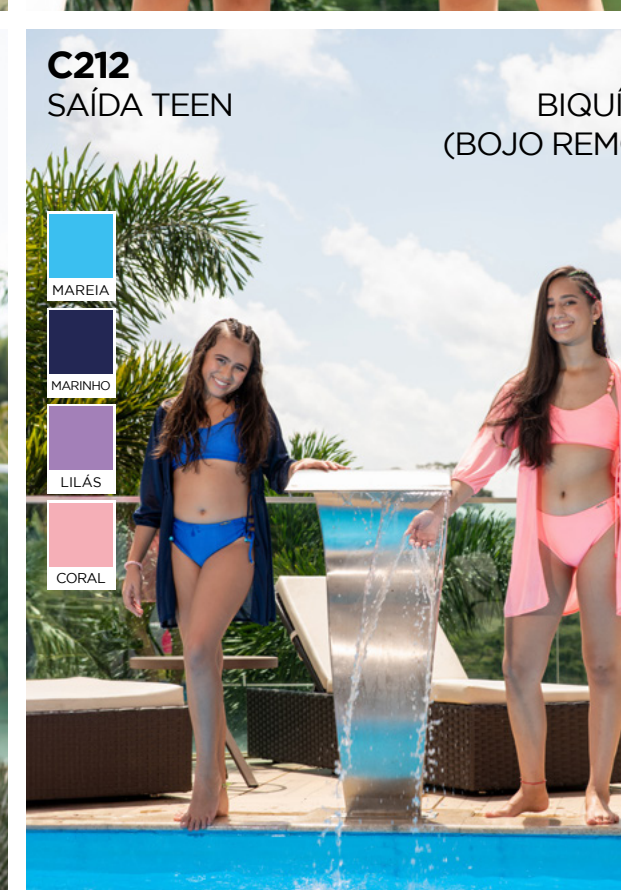

PROTEÇÃO
UV 50+

C201
BIQUÍNI
TEEN (BOJO
REMOVÍVEL)

C200
BIQUÍNI TEEN
(BOJO
REMOVÍVEL)

C203
BIQUÍNI TEEN (BOJO
REMOVÍVEL)

C205
BIQUÍNI TEEN (BOJO
REMOVÍVEL)

A247
MAIÔ KIDS
SORTIDO

A247
MAIÔ KIDS
SORTIDO

C100
CONJUNTO SHORT
KIDS

A381
BIQUÍNI KIDS
SORTIDO

C113
SAÍDA KIDS

C119
SUNGA KIDS
SORTIDA

C209
MAIÔ TEEN (BOJO REMOVÍVEL)

C212
SAÍDA TEEN

C202
BIQUÍNI TEEN
(BOJO REMOVÍVEL)

C207
MAIÔ NATAÇÃO
(ACOMPANHA
TOUCA)

C208
MAIÃO TEEN MANGA LONGA
(BOJO REMOVÍVEL)

PROTEÇÃO
UV 50+

B299F
CAMISA PROTEÇÃO UV 50+

C213
SUNGA BOXER
ESTAMPA SORTIDA

B299M
CAMISA
PROTEÇÃO UV 50+

C214
SUNGA
BOXER ZIPER

A442
BIQUÍNI TEEN SORTIDO
(BOJO REMOVÍVEL)

C204
BIQUÍNI TEEN (BOJO
REMOVÍVEL)