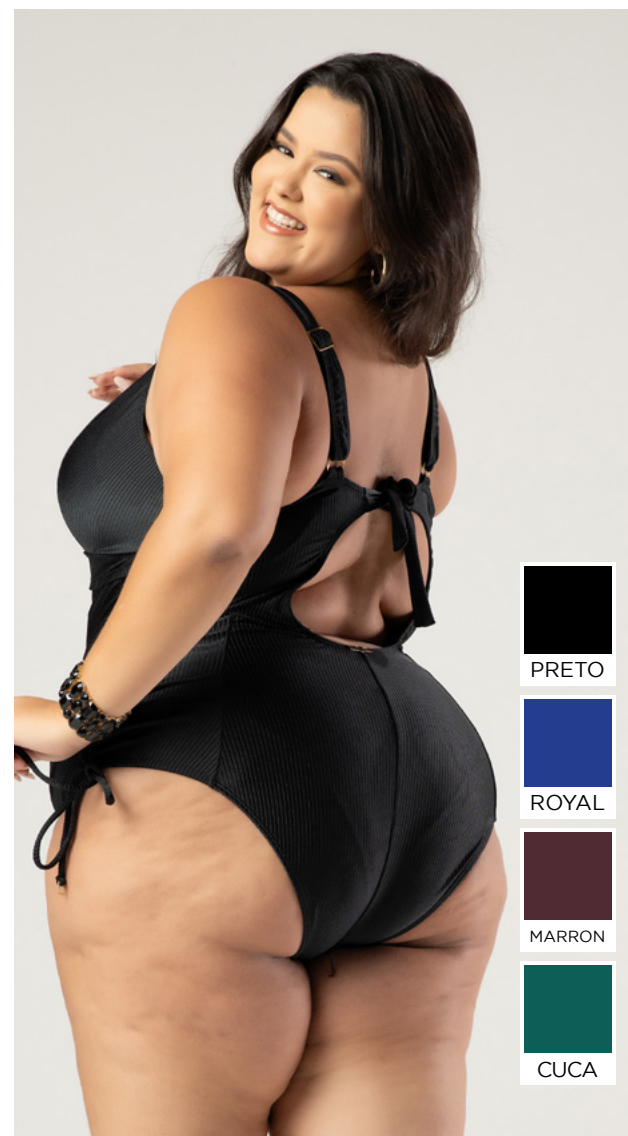

PLUS SIZE

LookBook