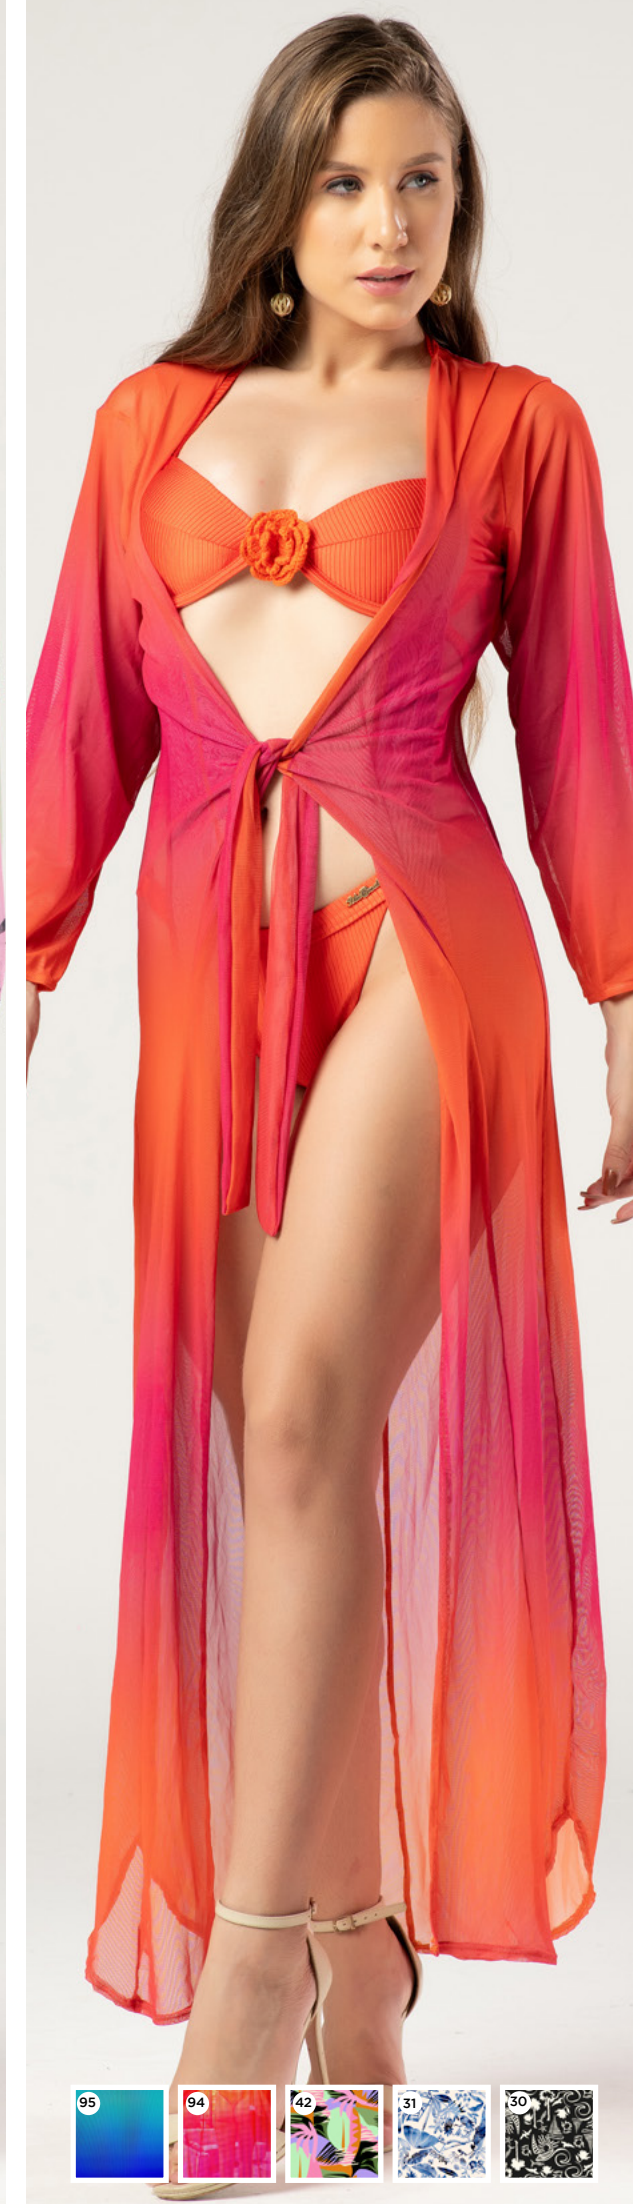

B581

MAIÔ SEM BOJO

A427

MAIÔ
HIDROGINÁSTICA SEM BOJO

A118

SHORT AVULSO

A469

SHORT AVULSO

B270

MAIÔ
HIDROGINÁSTICA SEM BOJO

A475

CAMISA DE
PROTEÇÃO UV 50+

Saídas

C602

SAÍDA DE TULE

C603

SAÍDA DE NEW SKIN

C603

SAÍDA DE NEW SKIN