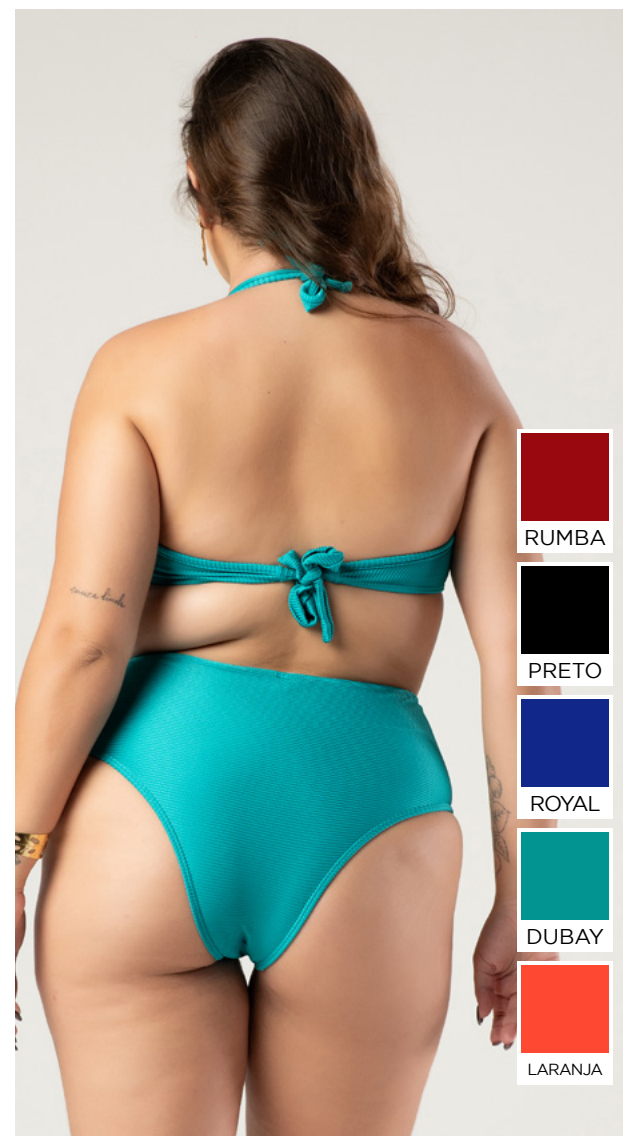

C357

BIQUÍNI
(BOJO REMOVÍVEL)

-  PRETO
-  ROYAL
-  LARANJA
-  GAIA
-  CUCA

-  64
-  64
-  66
-  72
-  76

-  PRETO
-  ROYAL
-  LARANJA
-  PINK
-  CUCA

-  RUMBA
-  PRETO
-  ROYAL
-  DUBAY
-  LARANJA

-  RUMBA
-  PRETO
-  ROYAL
-  LARANJA