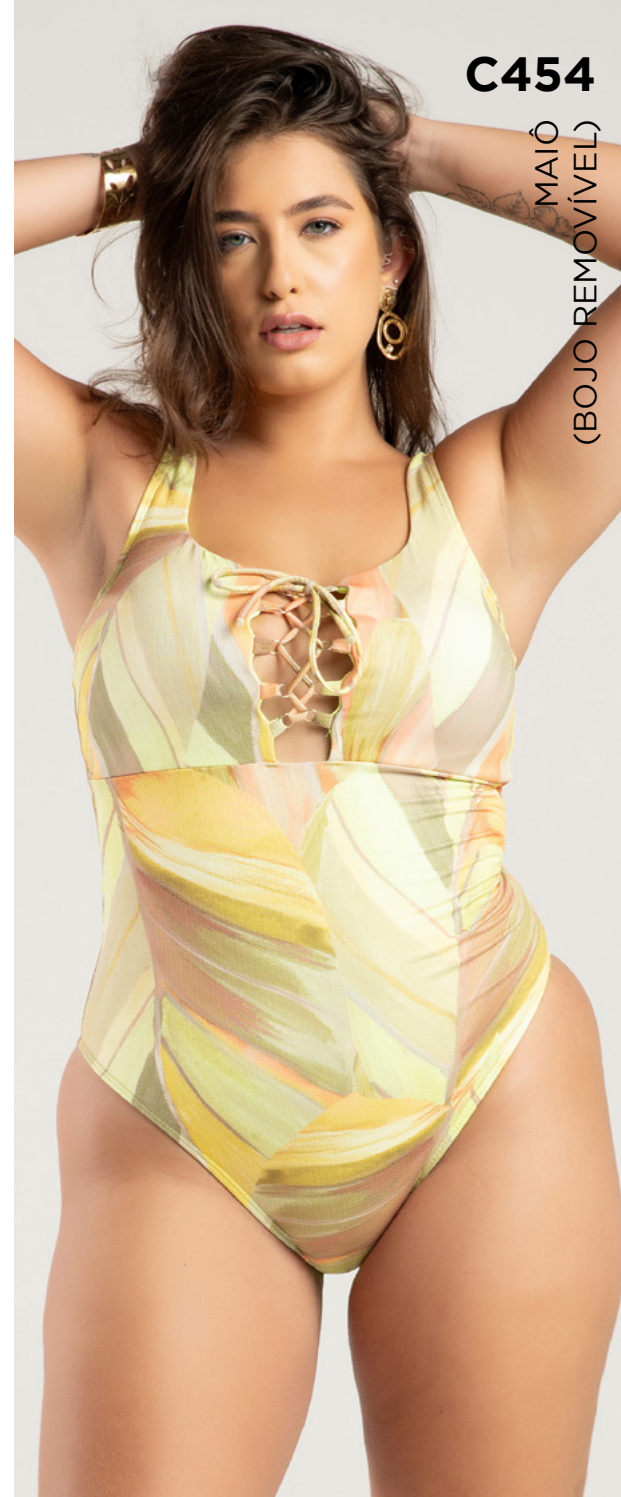

C454

MAIÓ
(BOJO REMOVÍVEL)