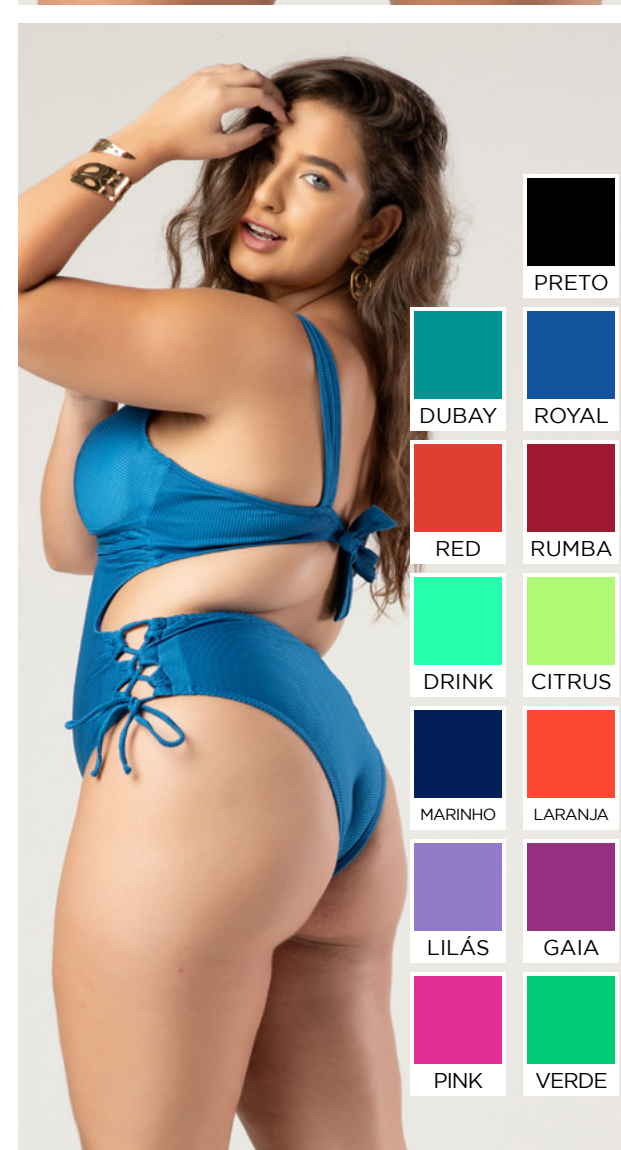

A97

MAIÓ
(BOJO REMOVÍVEL)

-  PRETO
-  MARINHO
-  ROYAL
-  LARANJA
-  GAIA
-  CUCA
-  MILITAR

-  RUMBA
-  PRETO
-  ROYAL
-  MARINHO
-  CUCA

-  PRETO
-  ROYAL
-  LARANJA
-  GAIA
-  CUCA

-  PRETO
-  ROYAL
-  LARANJA
-  RUMBA
-  DUBAY

-  PRETO
-  DUBAY
-  ROYAL
-  RED
-  RUMBA
-  DRINK
-  CITRUS
-  MARINHO
-  LARANJA
-  LILÁS
-  GAIA
-  PINK
-  VERDE

-  PRETO
-  MARINHO
-  RUMBA
-  VERDE
-  GAIA
-  CYBER

PLUS SIZE

LookBook

B581

MAIÔ SEM BOJO