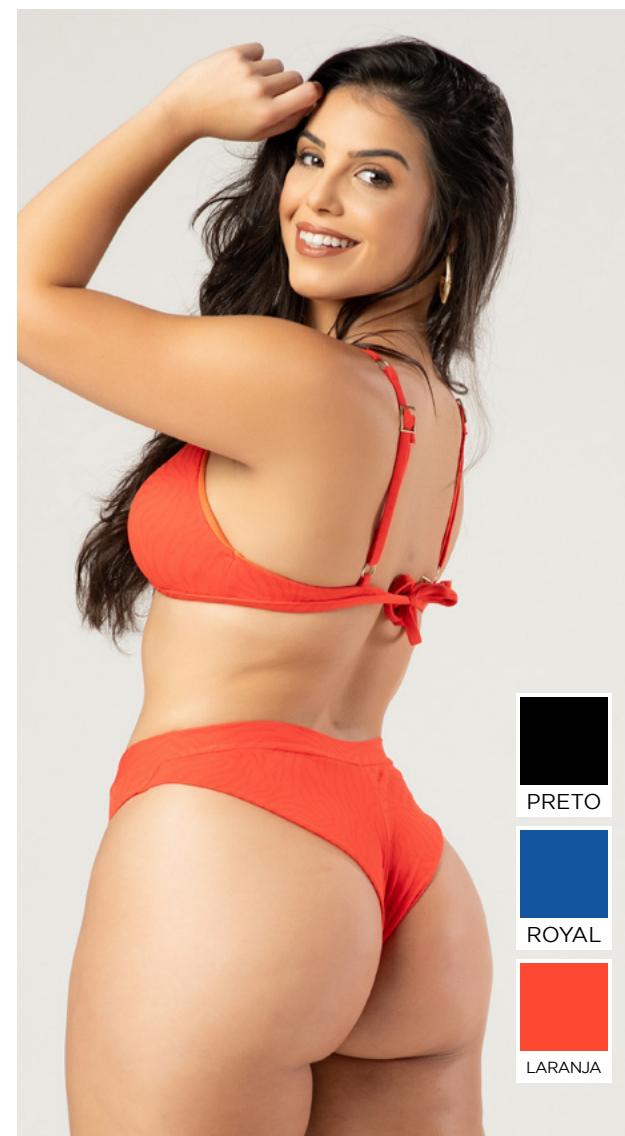

- PRETO
- ROYAL
- LARANJA