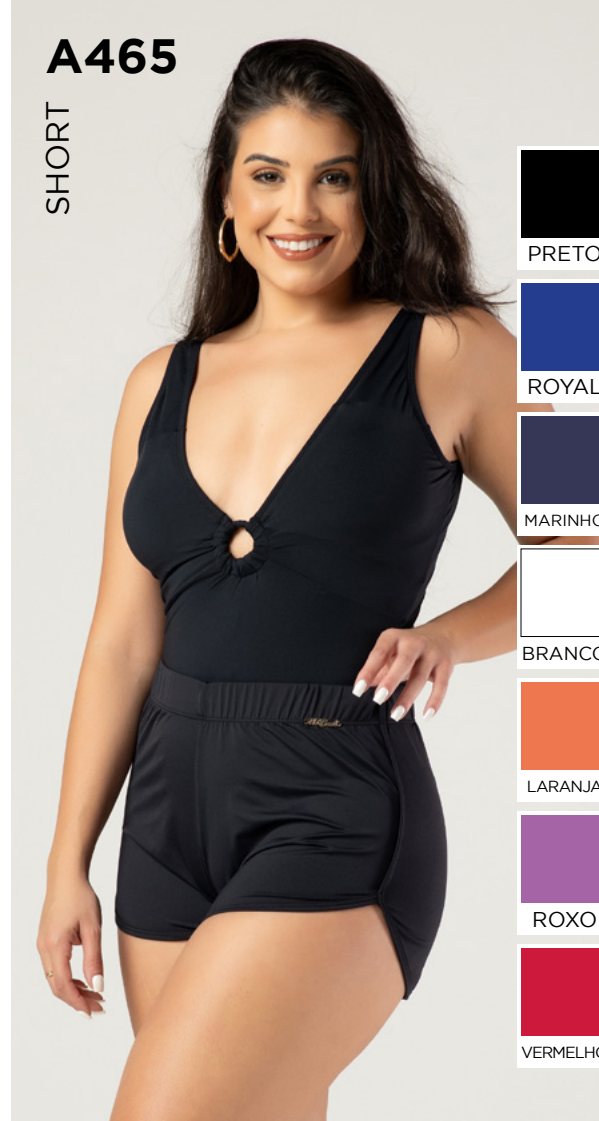

SHORT

PRETO
ROYAL
MARINHO
BRANCO
LARANJA
ROXO
VERMELHO

099

SORTIDO

099E

SORTIDO

1092

SORTIDO