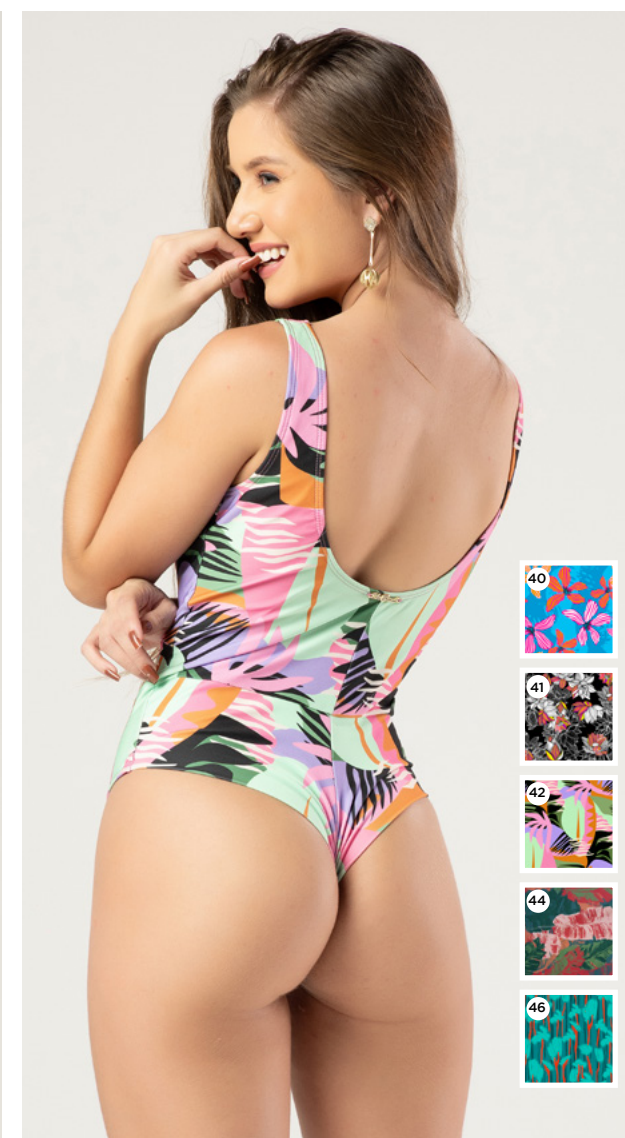

- 40
- 41
- 42
- 44
- 46