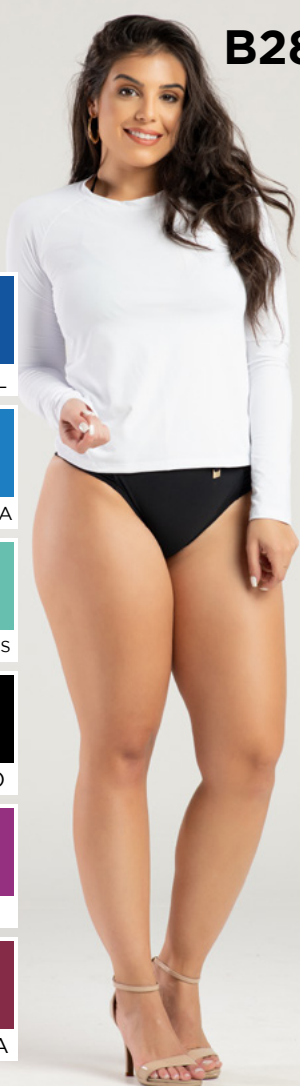

B06

BIQUÍNI FIO DENTAL
SORTIDO (BOJO REMOVÍVEL)

DUBAY	ROYAL
RED	FLORIDA
BRANCO	ATLANTIS
MARINHO	PRETO
LILÁS	GAIA
PINK	RUMBA

B288F

CAMISA DE
PROTEÇÃO UV 50+

B664

SOUTIEN
AVULSO

C552