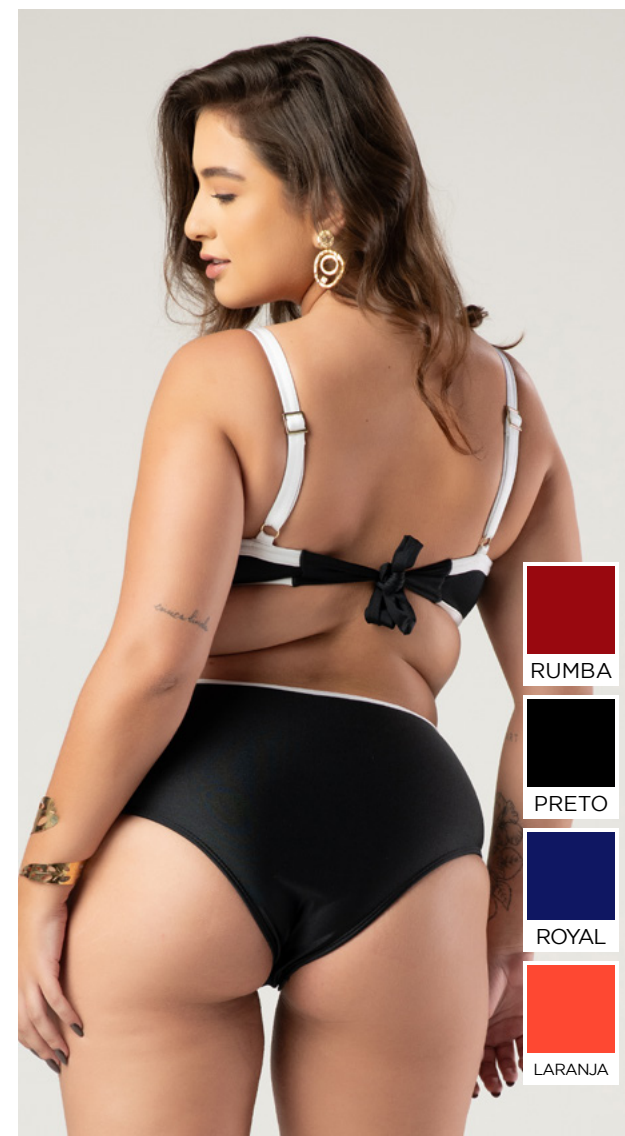

C357

BIQUÍNI
(BOJO REMOVÍVEL)

-  PRETO
-  ROYAL
-  LARANJA
-  GAIA
-  CUCA

-  64
-  64
-  66
-  72
-  76

-  PRETO
-  ROYAL
-  LARANJA
-  PINK
-  CUCA

-  RUMBA
-  PRETO
-  ROYAL
-  DUBAY
-  LARANJA

-  RUMBA
-  PRETO
-  ROYAL
-  LARANJA