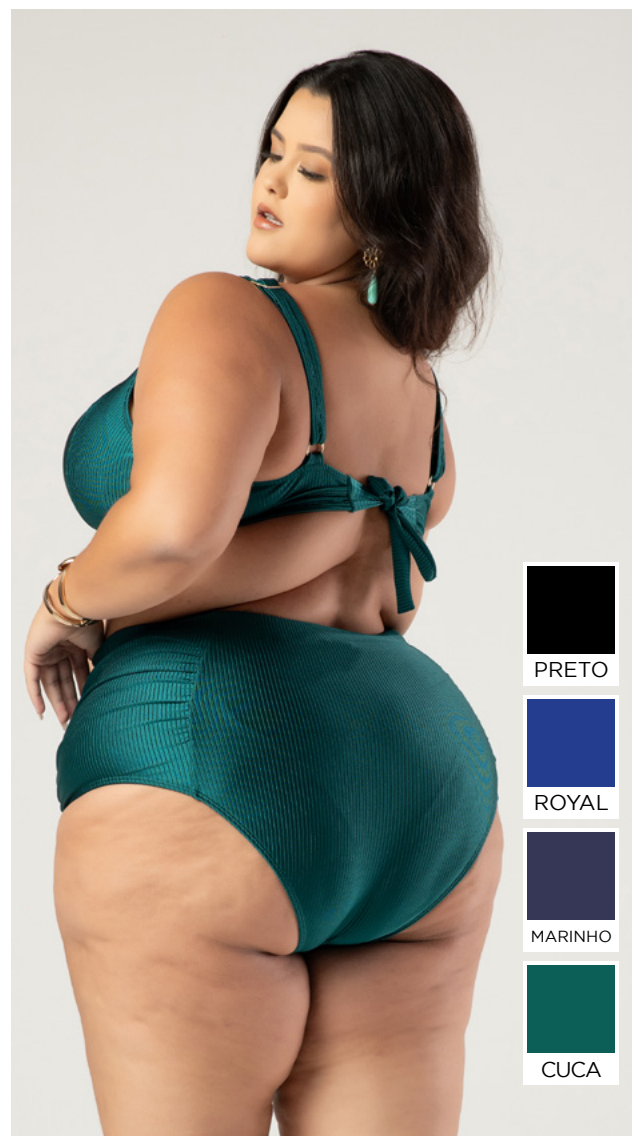

PLUS SIZE

LookBook