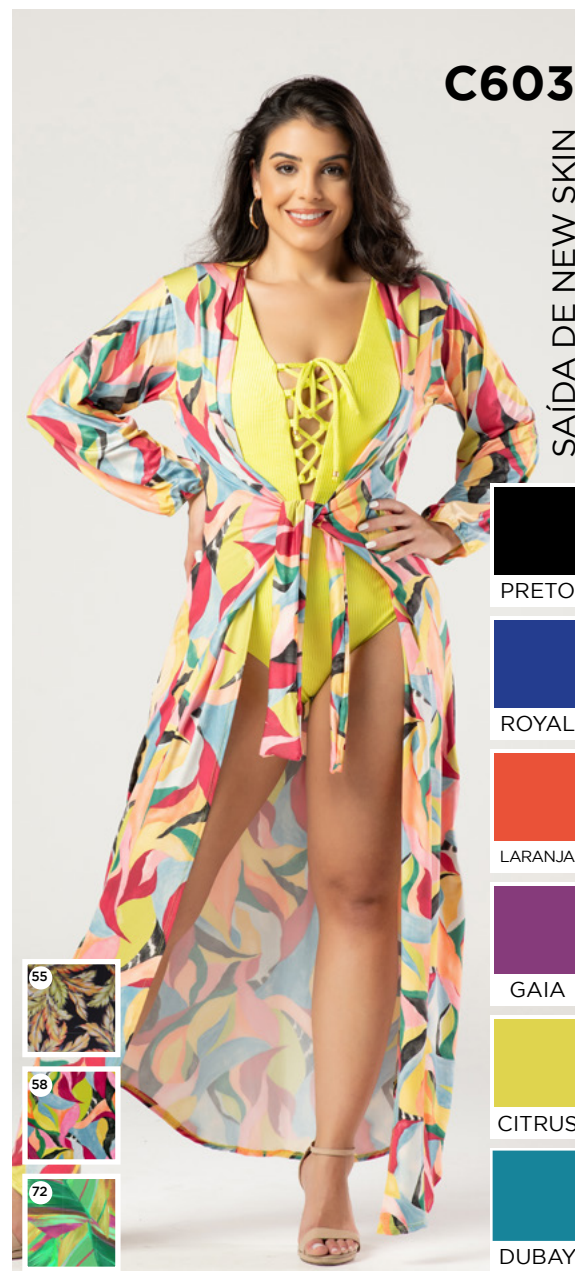

A475

CAMISA DE
PROTEÇÃO UV 50+

Saídas

C602

SAÍDA DE TULE

C603

SAÍDA DE NEW SKIN

C603