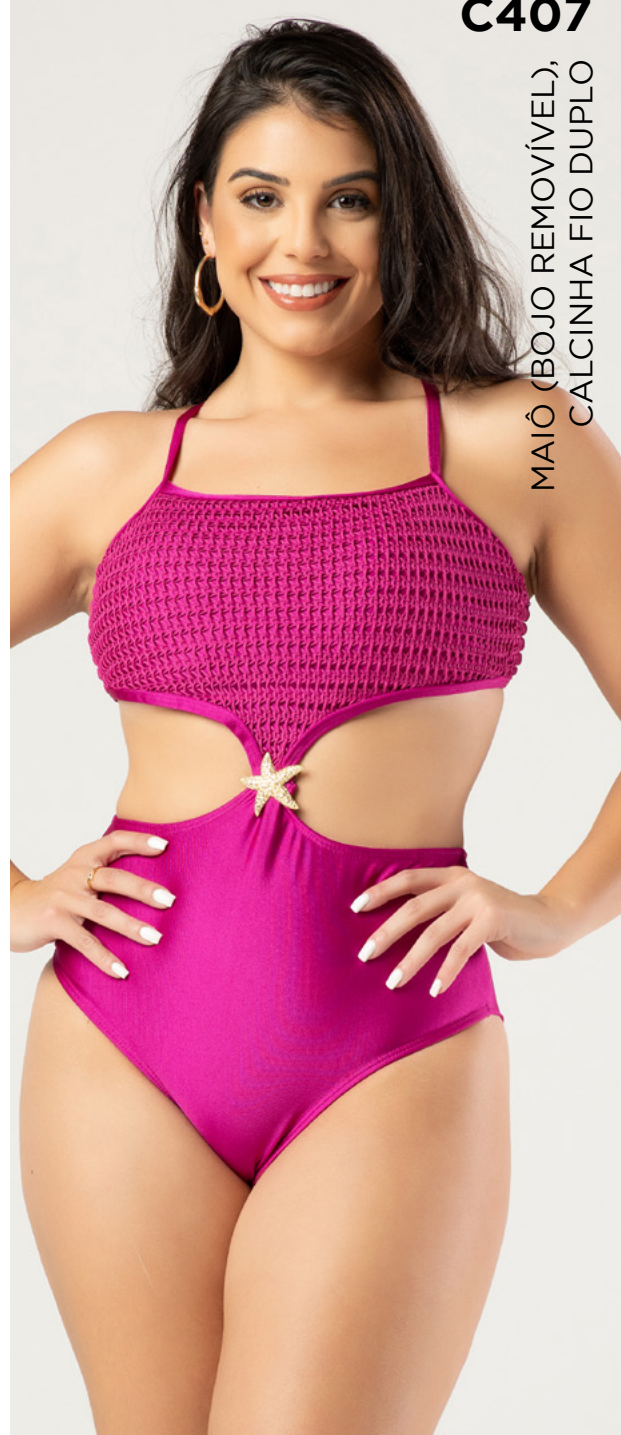

C407

MAIÔ (BOJO REMOVÍVEL),
CALCINHA FIO DUPLO