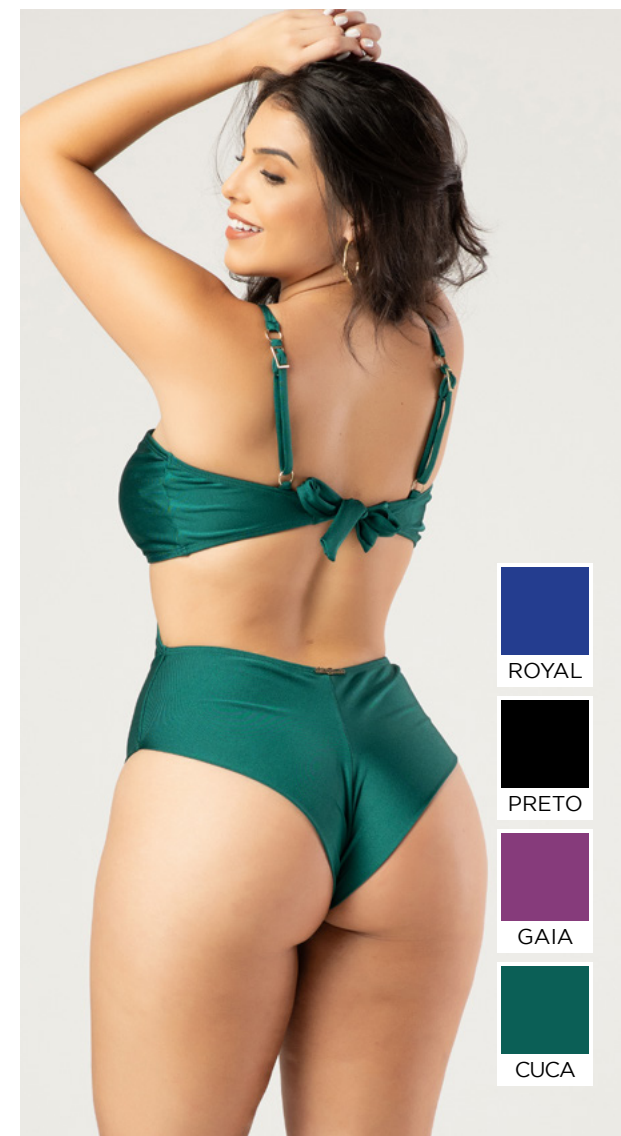

- PRETO
- ROYAL
- CITRUS
- GAIA
- CUCA