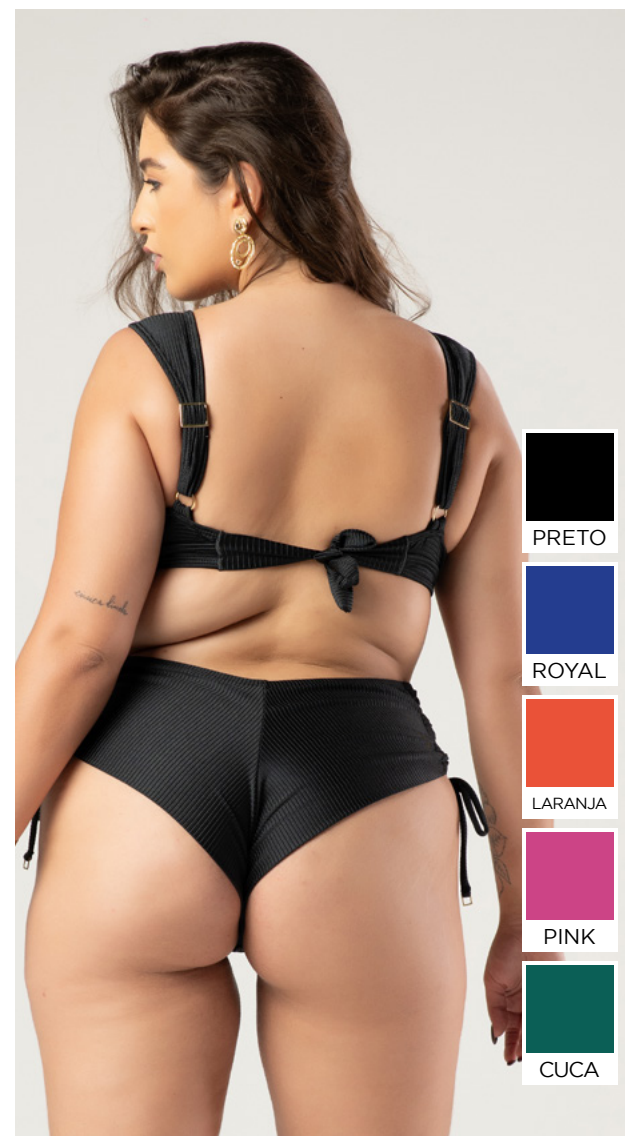

C357

BIQUÍNI
(BOJO REMOVÍVEL)

-  PRETO
-  ROYAL
-  LARANJA
-  GAIA
-  CUCA

-  64
-  64
-  66
-  72
-  76

-  PRETO
-  ROYAL
-  LARANJA
-  PINK
-  CUCA

-  RUMBA
-  PRETO
-  ROYAL
-  DUBAY
-  LARANJA

-  RUMBA
-  PRETO
-  ROYAL
-  LARANJA