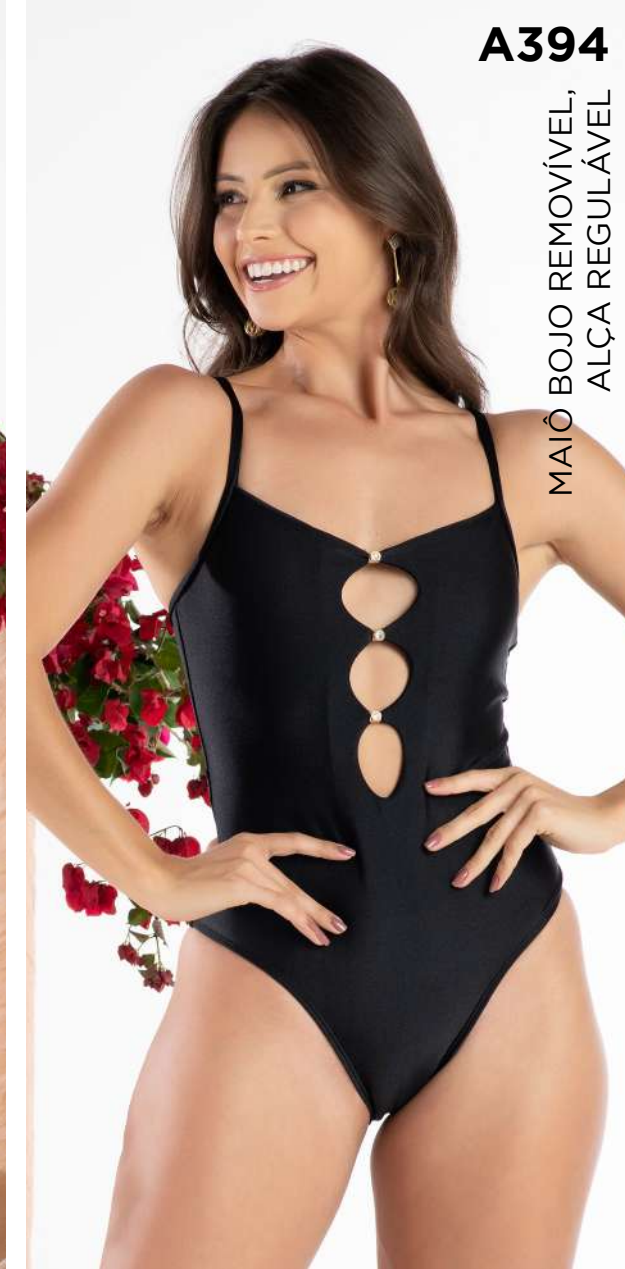

099E - CALCINHA BORBOLETA
B664 - SOUTIEN BOJO REMOVÍVEL

LOOKBOOK
VERÃO 2024

Maiôs

uai
BRASIL

A393

MAIÔ NATACÃO COM TOUCA

A394

MAIÔ BOJO REMOVÍVEL, ALÇA REGULÁVEL

A395

MAIÔ BOJO, ALÇA REGULÁVEL

099
CALCINHA BORBOLETA

1092
SHORT

A465
SHORT SEM FORRO

A402

MAIÓ BOJO,
REMOVÍVEL ALÇA REGULÁVEL

A403