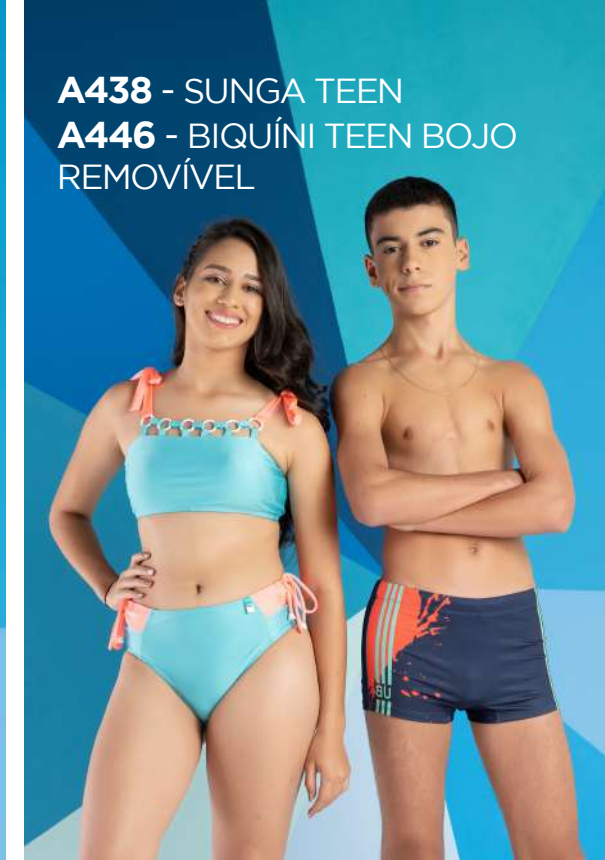

A450
 CONJUNTO BABY
 SUNGA CHAPÉU

A451

BIQUÍNI BABY FAMÍLIA

A452
 BIQUÍNI BABY
A454
 CHAPÉU BABY

A453
 MAIÓ
 BABY TIARA

B246
 CAMISA
 PROTEÇÃO
 BABY UV50+

PROTEÇÃO
UV 50+

B256
CAMISA
PROTEÇÃO
UV50+

A380
CONJUNTO
SHORT KIDS

A381
BIQUÍNI KIDS

A247
MAIÔ KIDS

A378
MAIÔ NATAÇÃO KIDS
(ACOMPANHA TOUCA)

A379
MAIÔ KIDS

A382
BIQUÍNI KIDS

A383
BIQUÍNI KIDS

A384
BIQUÍNI KIDS