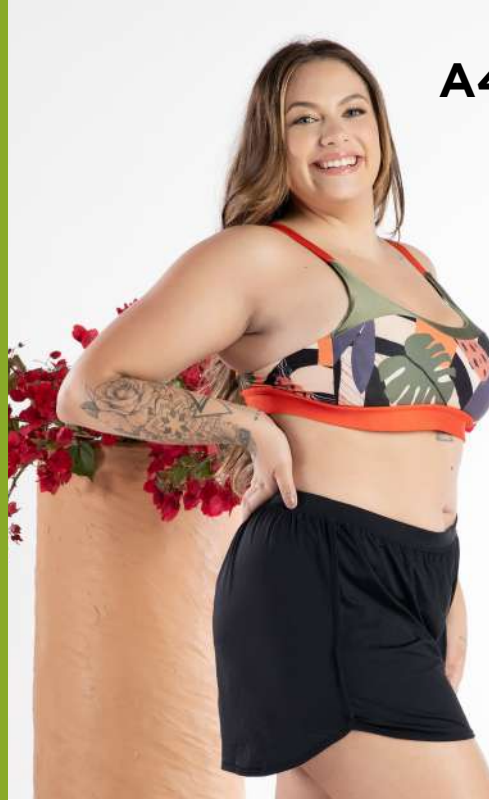

A466

SHORT MIDSIZE SEM FORRO