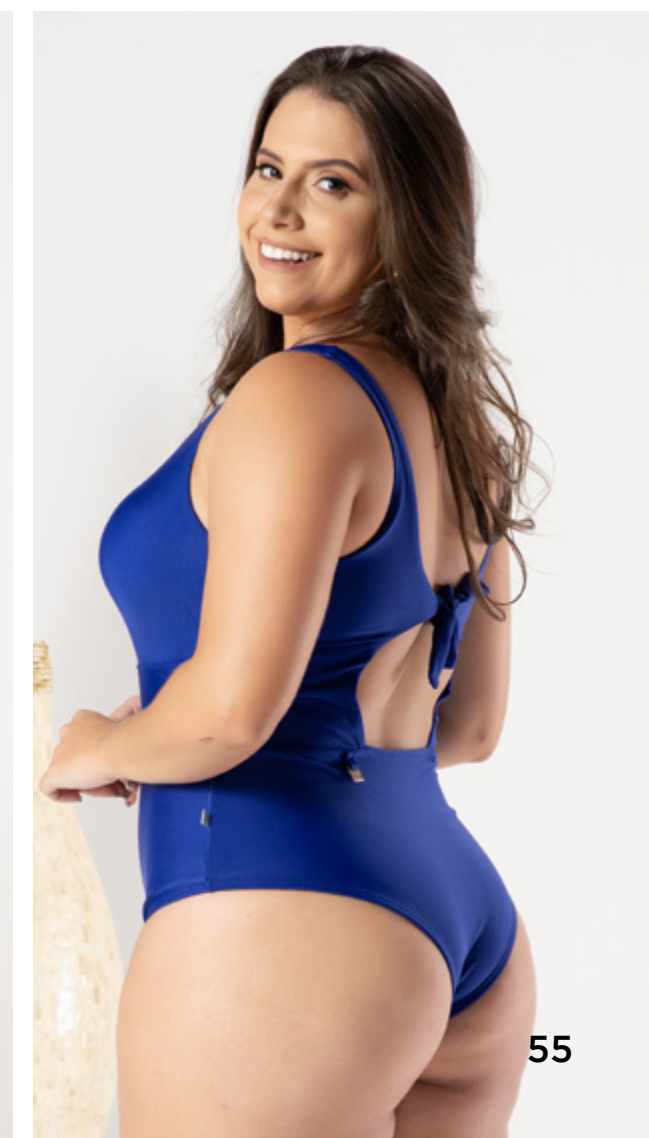

A97

MAIÔ MIDSIZE
BOJO REMOVÍVEL