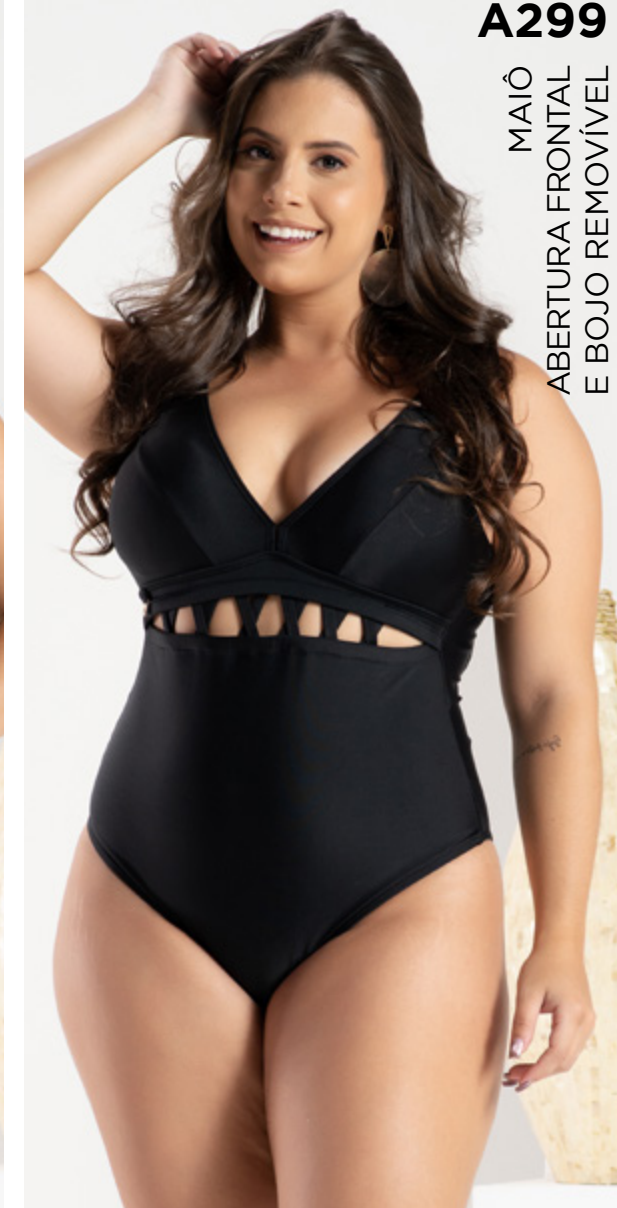

B664 - SOUTIEN AVULSO
B669E - CALCINHA BORBOLETA AVULSA

Maiô Mid

Verão 2023

uai BRASIL

A298

MAIÔ
SAIA MIDSIZE
BOJO REMOVÍVEL

A299

MAIÔ
ABERTURA FRONTAL
E BOJO REMOVÍVEL