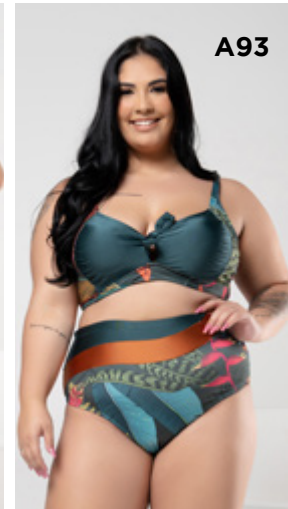

Com proteção UV 50+

uai BRASIL Teen

A323

BIQUÍNI TEEN
BOJO REMOVÍVEL

A324

BIQUÍNI TEEN
BOJO REMOVÍVEL

A325

BIQUÍNI TEEN
BOJO REMOVÍVEL

A328

MAIÔ NATAÇÃO TEEN
(ACOMPANHA TOUCA)

A05

A08

A09

A10

A12

A13

A15

A21

A22

A24

A30

A33

A57

A67

A103

A104

A105

A85

A336 SUNGA TEEN

A326 BIQUÍNI TEEN COM ZÍPER
BOJO REMOVÍVEL

A337 SUNGA TEXTURA TEEN

A329 MAIÔ TEEN BOJO
REMOVÍVEL

B299M CAMISA PROTEÇÃO
TEEN UV50+

B299F CAMISA PROTEÇÃO
TEEN UV50+

A88

A91

A95

A106

A93

A99

A100

A109

A42

A113

A127

A128

Outlet