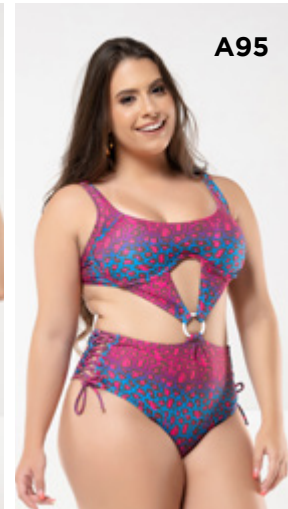

A326 BIQUÍNI TEEN COM ZÍPER
BOJO REMOVÍVEL

A337 SUNGA TEXTURA TEEN

A329 MAIÔ TEEN BOJO
REMOVÍVEL

B299M CAMISA PROTEÇÃO
TEEN UV50+

B299F CAMISA PROTEÇÃO
TEEN UV50+

A88

A91

A95