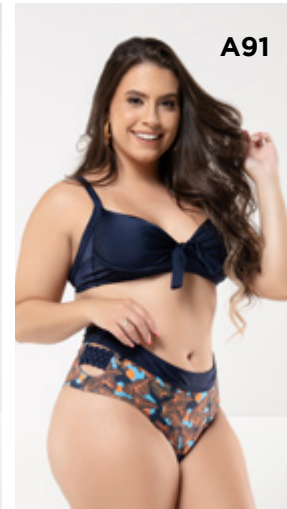

A326 BIQUÍNI TEEN COM ZÍPER
BOJO REMOVÍVEL

A337 SUNGA TEXTURA TEEN

A329 MAIÔ TEEN BOJO
REMOVÍVEL

B299M CAMISA PROTEÇÃO
TEEN UV50+

B299F CAMISA PROTEÇÃO
TEEN UV50+

A88

A91

A95