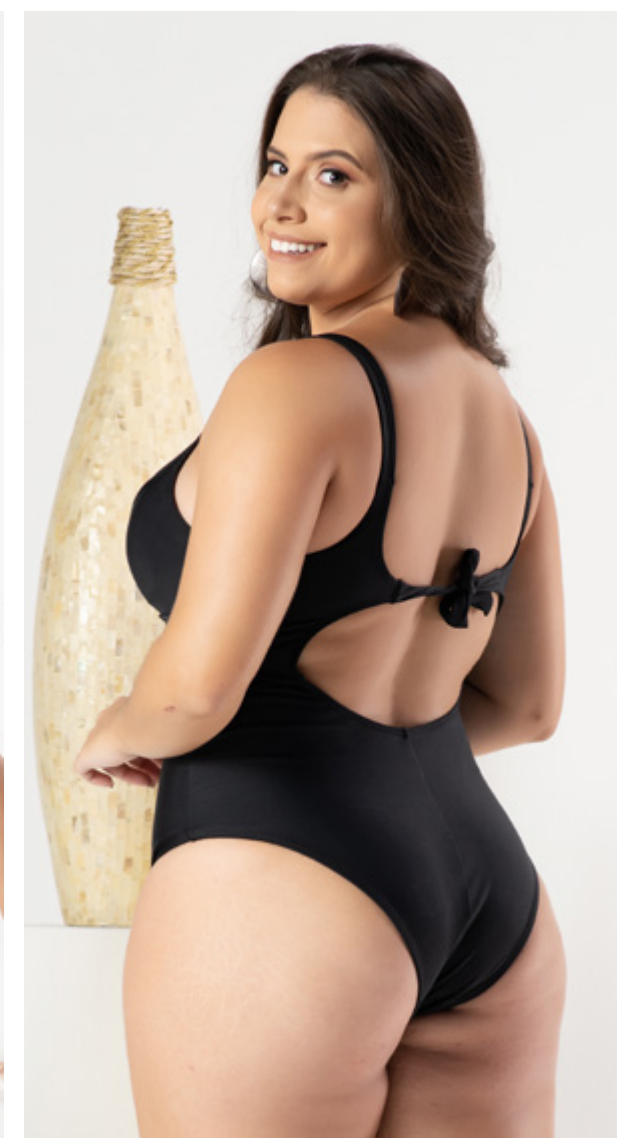

A97

MAIÔ MIDSIZE
BOJO REMOVÍVEL