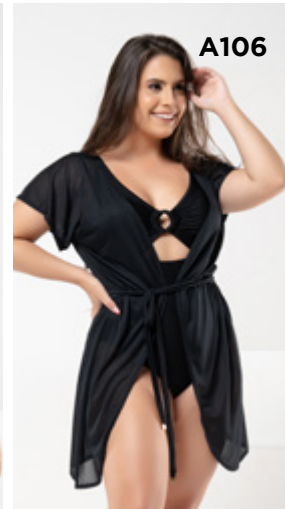

A326 BIQUÍNI TEEN COM ZÍPER
BOJO REMOVÍVEL

A337 SUNGA TEXTURA TEEN

A329 MAIÔ TEEN BOJO
REMOVÍVEL

B299M CAMISA PROTEÇÃO
TEEN UV50+

B299F CAMISA PROTEÇÃO
TEEN UV50+

A88

A91

A95